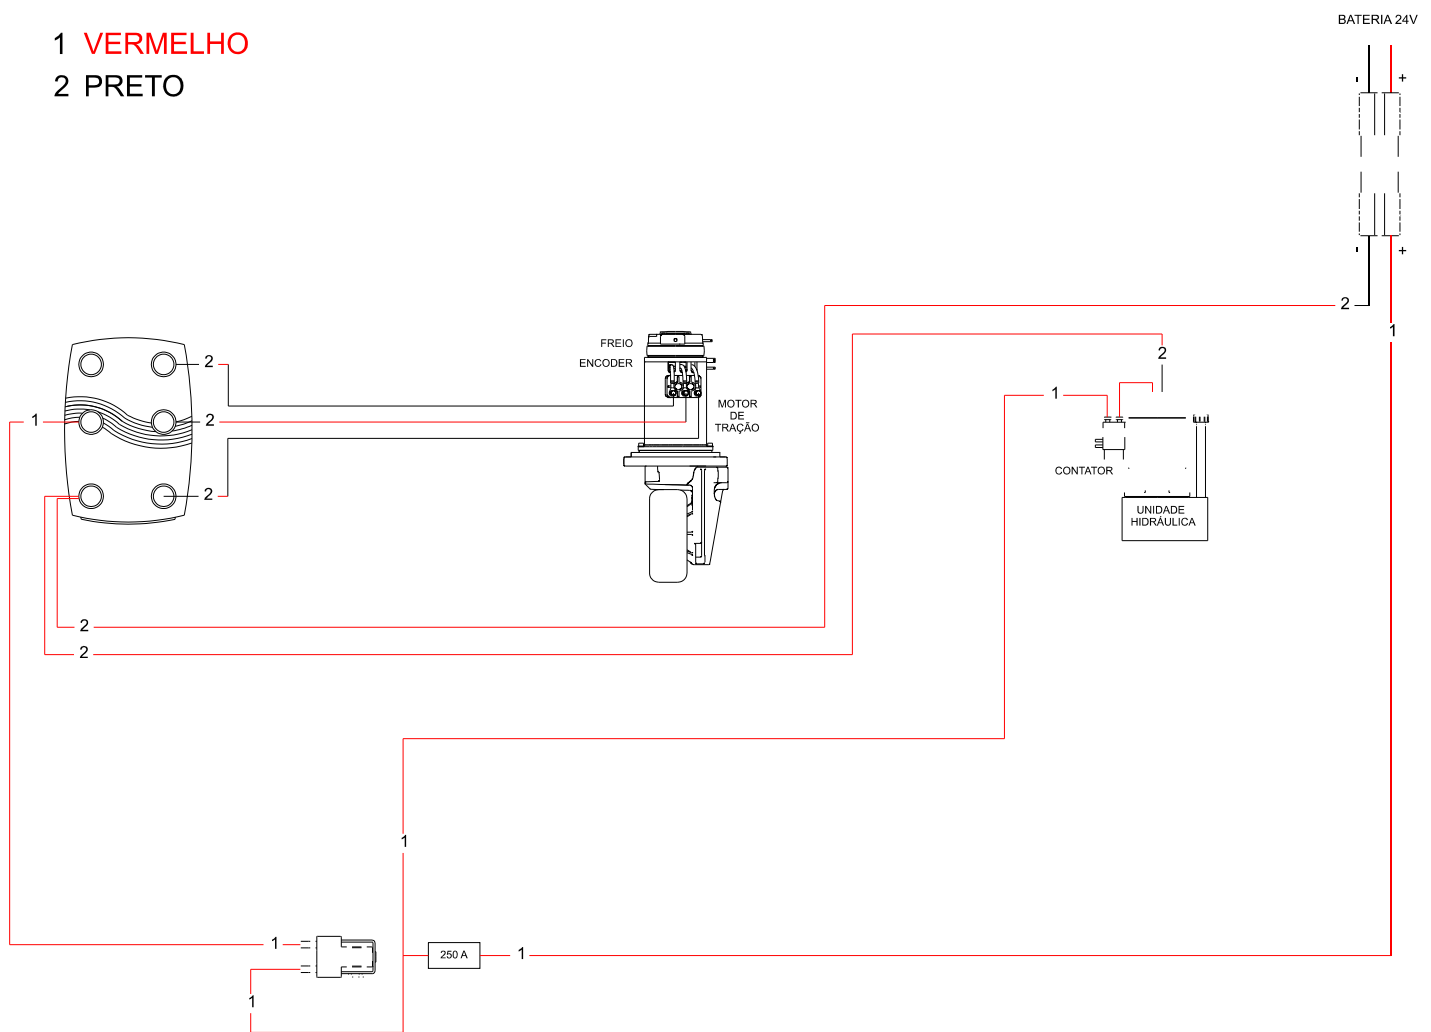

1 VERMELHO

2 PRETO

CÓDIGO COML.	NOME	QT
0405239	CHICOTE PRINCIPAL	01
0405240	CHICOTE DA CHAVE E INDICADORES	02