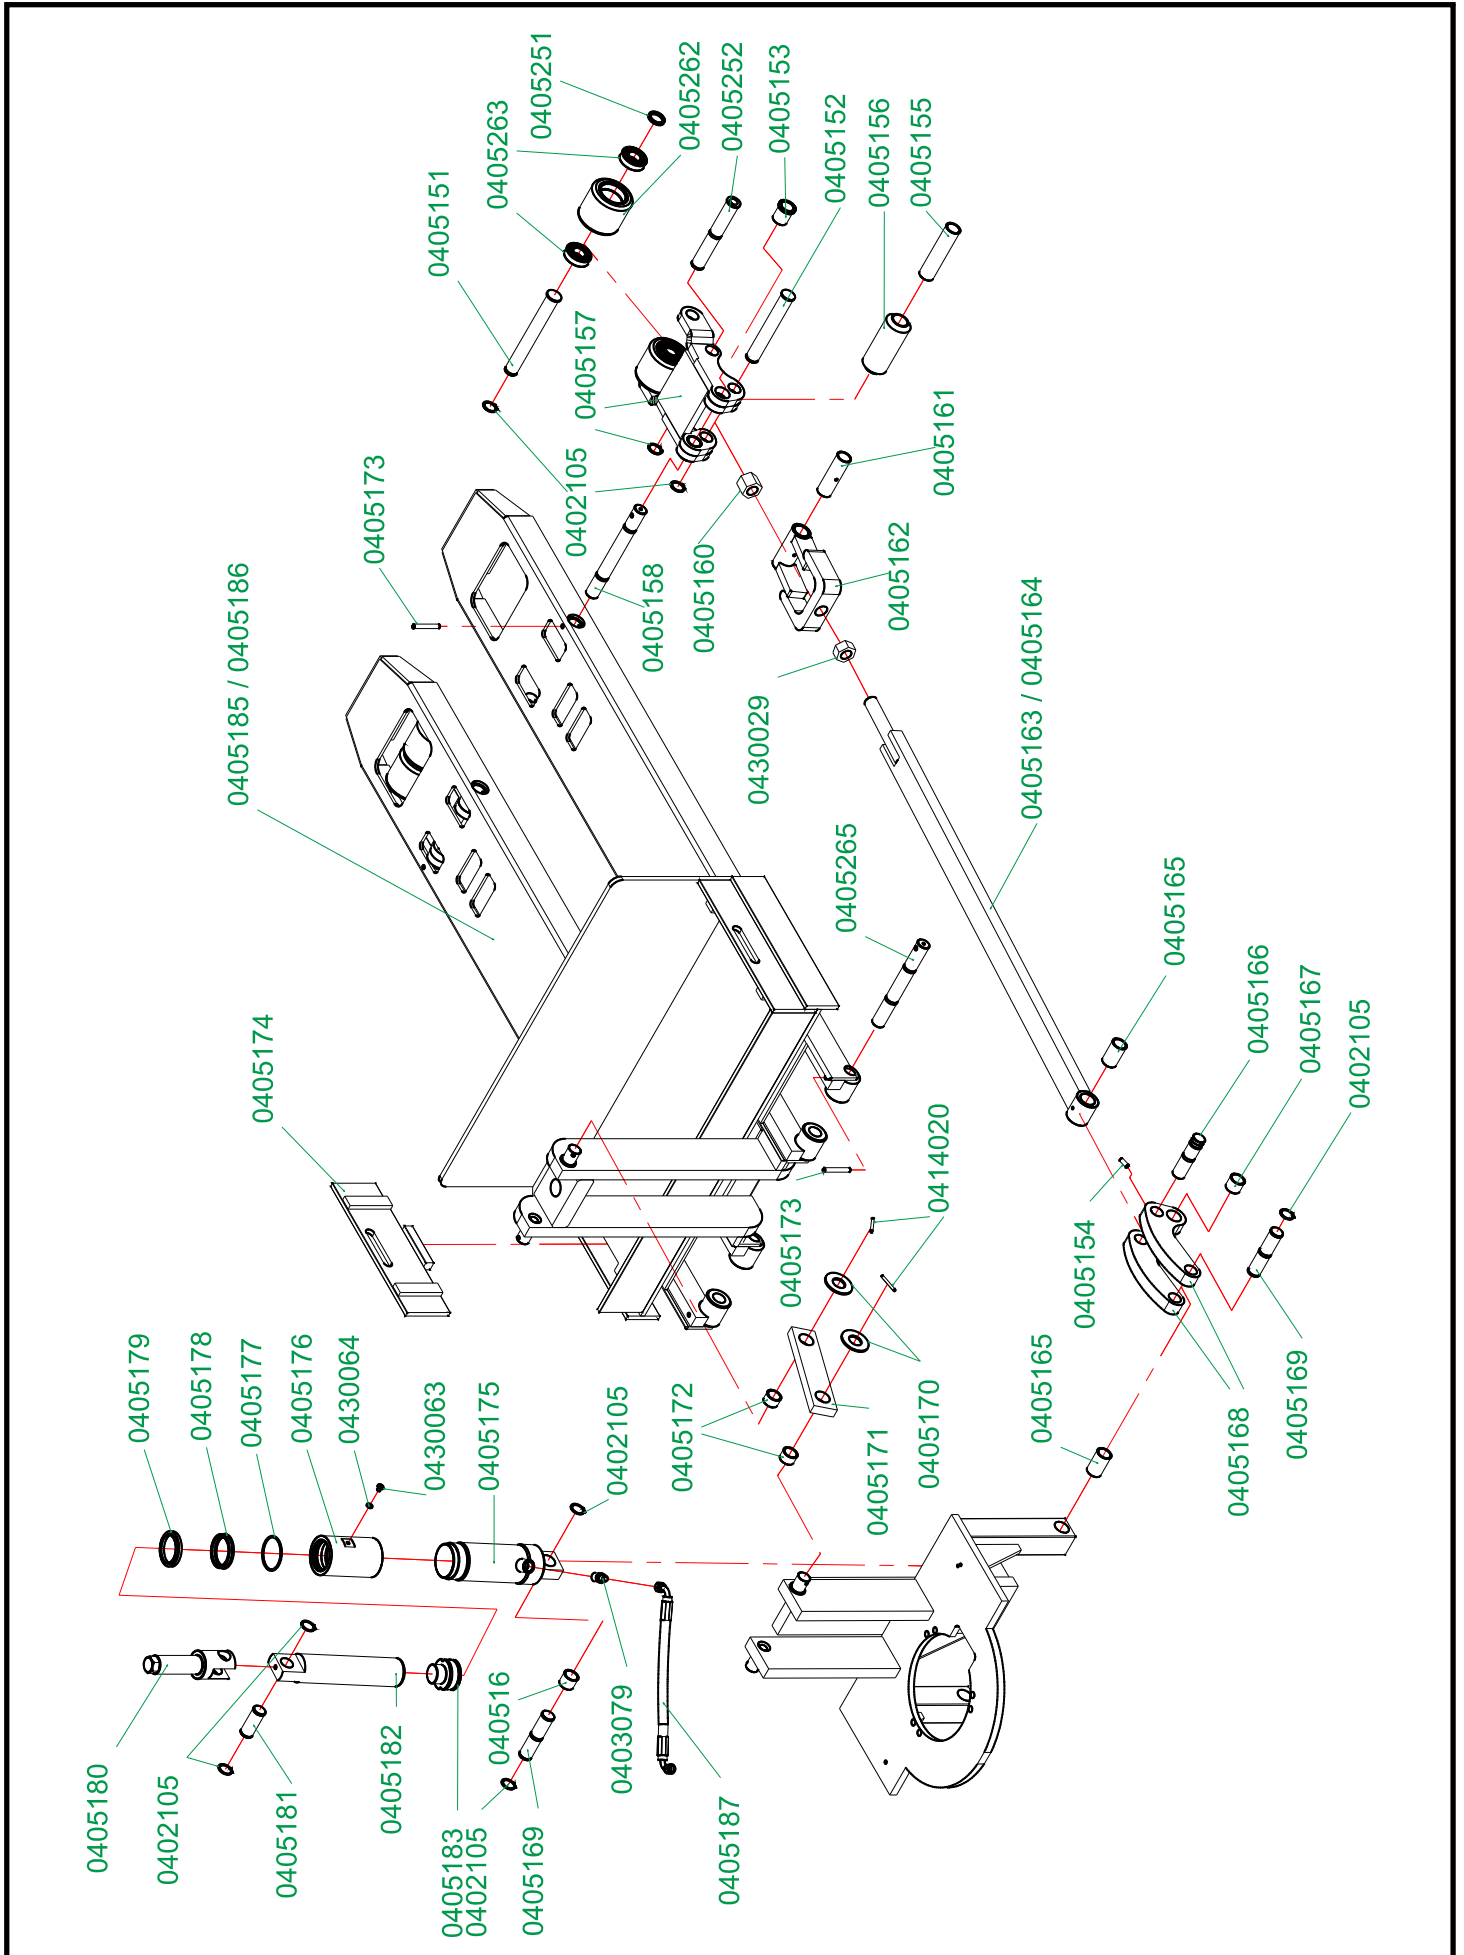

# TE25

TRANSPALETE ELÉTRICO

**Paletrans**

**Catálogo de Peças de Reposição**

CHASSI E COMPONENTES 1 .....	03
CHASSI E COMPONENTES 2 .....	05
ACOPLAMENTO DA TRAÇÃO .....	06
SUORTE DE GIRO E TIMÃO .....	08
TIMÃO VERSÃO 01 .....	09
TIMÃO VERSÃO 02 .....	10
CONJUNTO DE TRAÇÃO .....	11
ESQUEMA ELÉTRICO A .....	12
ESQUEMA ELÉTRICO B .....	13
ESQUEMA HIDRÁULICO .....	14