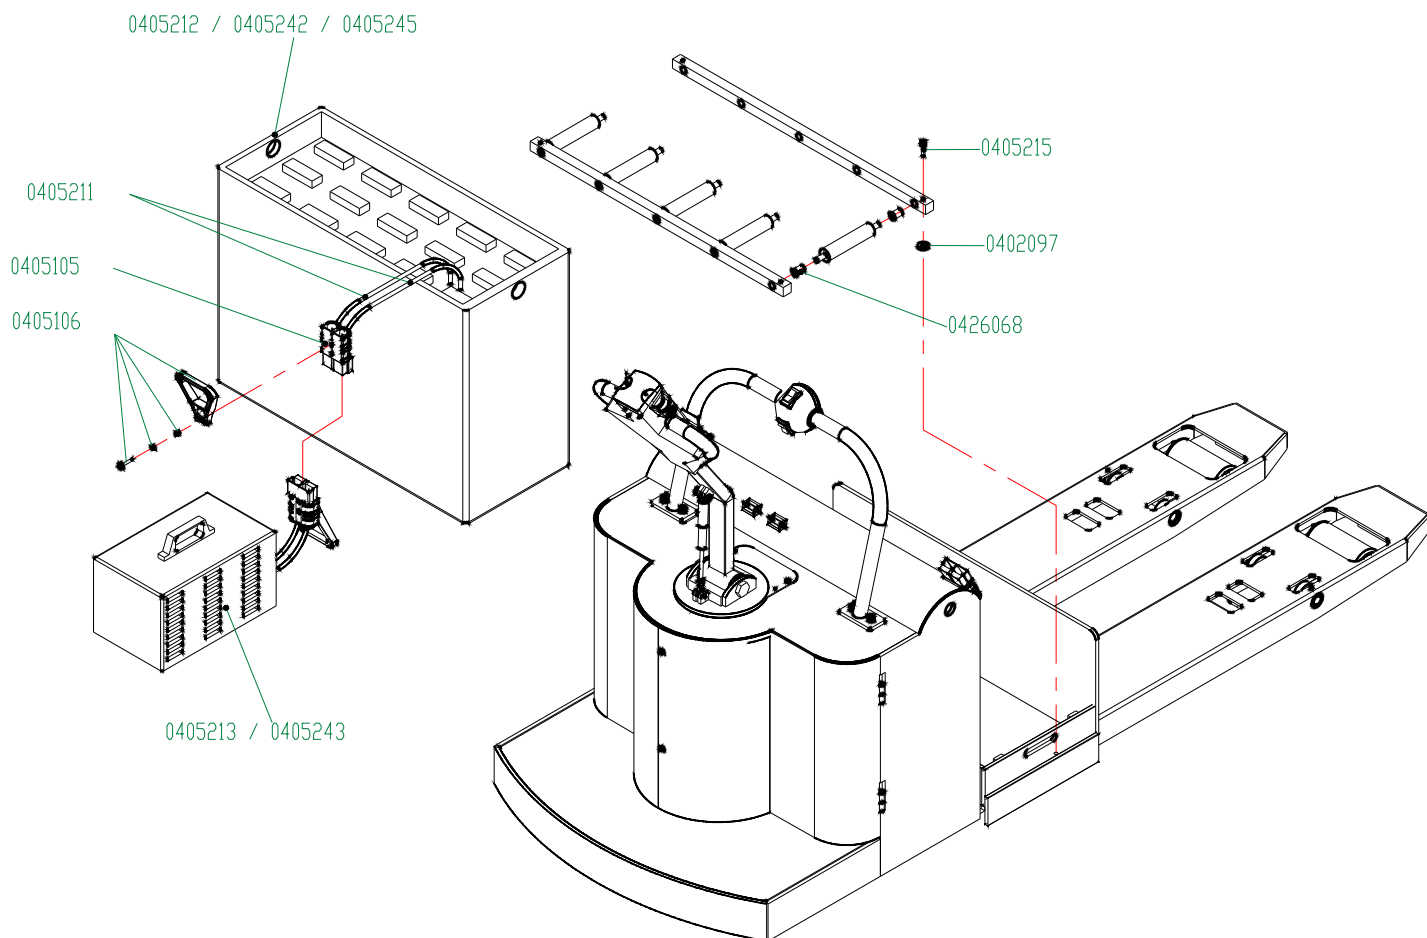

CÓDIGO COML.	NOME	QT
0402105	ANEL PARA EIXO Ø25	14
0403010	MICRO DE FIM DE CURSO	01
0405262	RODA DE CARGA	04
0405151	EIXO DA RODA DE CARGA	02
0405152	EIXO DO ROLETE DO JUMELO E VARÃO	02
0405153	BUCHA DO JUMELO SIMPLES	04
0405154	PARAFUSO ALLEN S/CABEÇA M8 X 16	06
<b>0405155</b>	<b>BUCHA DO ROLETE DO JUMELO</b>	<b>02</b>
0405156	ROLETE DO JUMELO	02
0405157	JUMELO SIMPLES	02
0405158	EIXO DE FIXAÇÃO DO JUMELO	02
0405159	ESPAÇADOR DO GARFO DE REGULAGEM	02
0405160	PORCA DUPLA M24 X 2	02
0405161	BUCHA DO GARFO DE REGULAGEM	04
0405162	GARFO DE REGULAGEM	02
0405163	VARÃO 1150	02
0405164	VARÃO 2400	02
0405165	BUCHA DO APOIO DO BRAÇO E DO VARÃO	04
0405166	EIXO DA BUCHA DO VARÃO	02
0405167	BUCHA DO BRAÇO DE COMANDO	05
0405168	BRAÇO DE COMANDO	04
0405169	EIXO DO APOIO DO BRAÇO E INFERIOR DO CILINDRO	03
0405170	ARRUELA LISA 1"	04
0405171	ARTICULADOR	02
0405172	BUCHA DO ARTICULADOR	04
0405173	PINO ELASTICO 8 X 60	04
0405174	TRAVA DA BATERIA	02
0405175	CORPO DO CILINDRO DE ELEVAÇÃO	01
0405176	TAMPA DO CILINDRO	01
<b>0405177</b>	<b>ANEL O'RING</b>	<b>01</b>
0405178	GAXETA	01
0405179	ANEL RASPADOR	01
0405180	APOIO SUPERIOR DO PISTÃO	01
0405181	EIXO SUPERIOR DE ARTICULAÇÃO DO PISTÃO	01
0405182	PISTÃO DE ELEVAÇÃO	01
0405183	AMORTECEDOR DO PISTÃO DE ELEVAÇÃO	01
<b>0405184</b>	<b>CILINDRO COMPLETO</b>	<b>01</b>
0405185	CHASSI 1150	01
0405186	CHASSI 2400	01
0405187	MANGUEIRA	01
0405251	ESPAÇADOR DA RODA DE CARGA	06
0405252	EIXO DO ROLETE DO JUMELO	02
0405265	EIXO DE FIXAÇÃO DO VARÃO	02
0414020	PINO ELASTICO 5 X 40	02
0405263	ROLAMENTO 6205 ZE	08
0426131	PARAFUSO C/C FENDA M3 X 25 ZINCADO	02
0430009	PORCA SEXTAVADA M3	02
0430029	PORCA SEXTAVADA M24 X 2	02
0403079	NIPLE	01
0430063	PARAFUSO ALLEN CABEÇA ABAULADA M8 X 8	01
0430064	ANEL 8 X 12	01