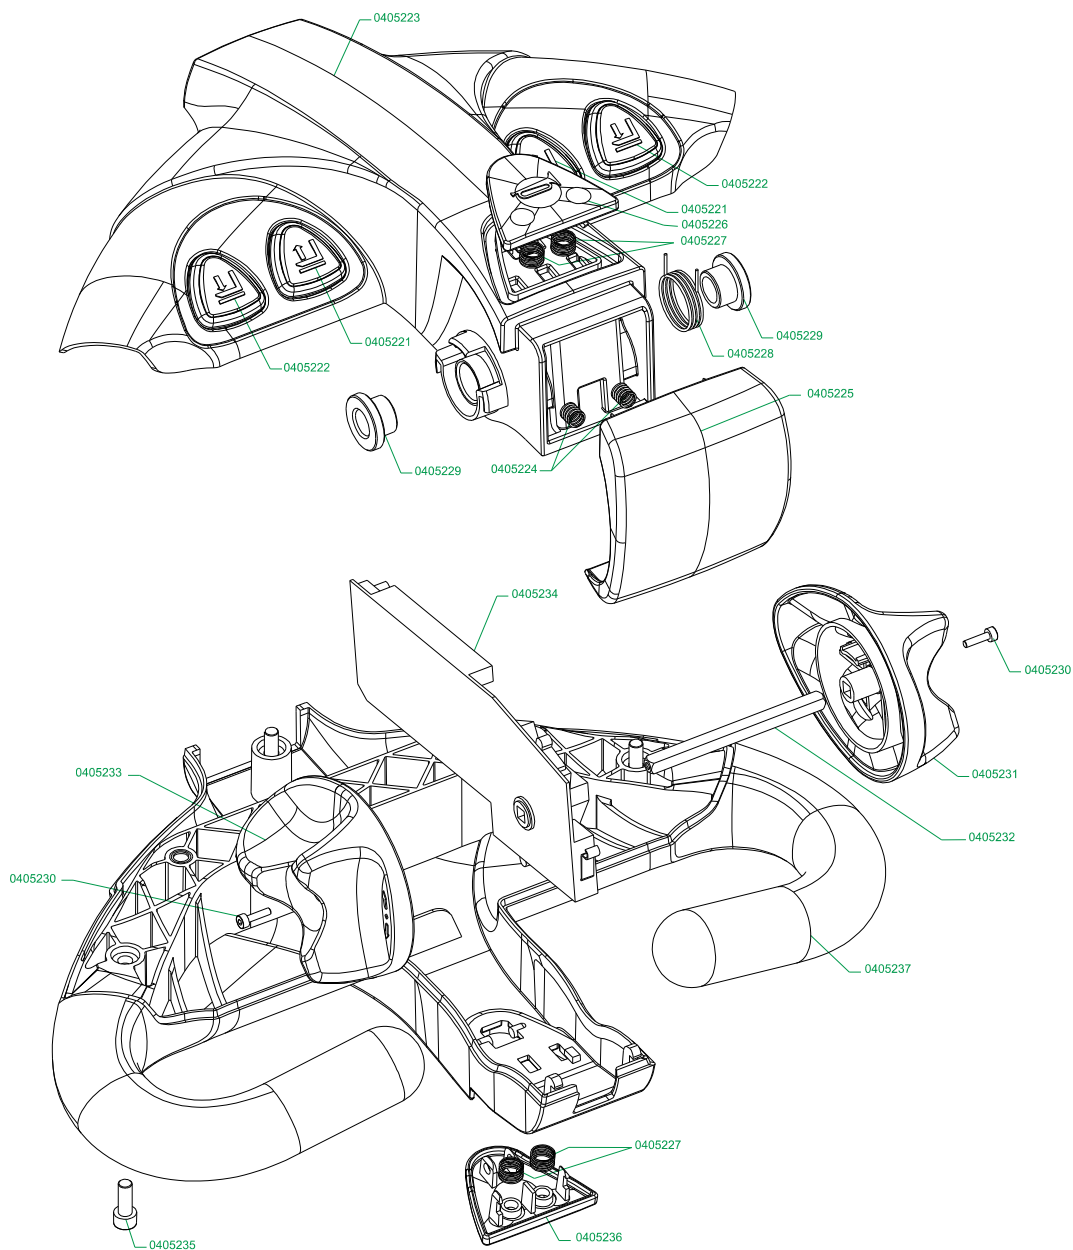

CÓDIGO COML.	NOME	QT
0405221	BOTÃO DE ACIONAMENTO (ELEVAÇÃO)	01
0405222	BOTÃO DE ACIONAMENTO (DESCIDA)	01
0405223	TAMPA SUPERIOR	01
0405224	MOLA DO BOTÃO DE PARADA DE EMERGENCIA	02
0405225	BOTÃO DE PARADA DE EMERGENCIA	01
0405226	BOTÃO DE ACIONAMENTO DA BUZINA	02
0405227	MOLA DO BOTÃO ACIONADOR DA BUZINA / TARTARUGA	01
0405228	MOLA DO ACIONADOR DO ACELERADOR	02
0405229	BUCHA DO ACIONADOR DO ACELERADOR	02
0405230	PARAFUSO ALLEN CABEÇA CILINDRICA M3 X 16	02
0405231	ACIONADOR DO ACELERADOR DIREITO	01
0405232	EIXO DE ACIONAMENTO DO ACELERADOR	01
0405233	ACIONADOR DO ACELERADOR ESQUERDO	01
0405234	CONTROLADOR DE VELOCIDADE	01
0405235	PARAFUSO ALLEN CABEÇA CILINDRICA M6 X 10	03
0405236	BOTÃO DE ACIONAMENTO DA VELOCIDADE (TARTARUGA)	01
0405237	TAMPA INFERIOR	01
0405238	TIMÃO COMPLETO	01