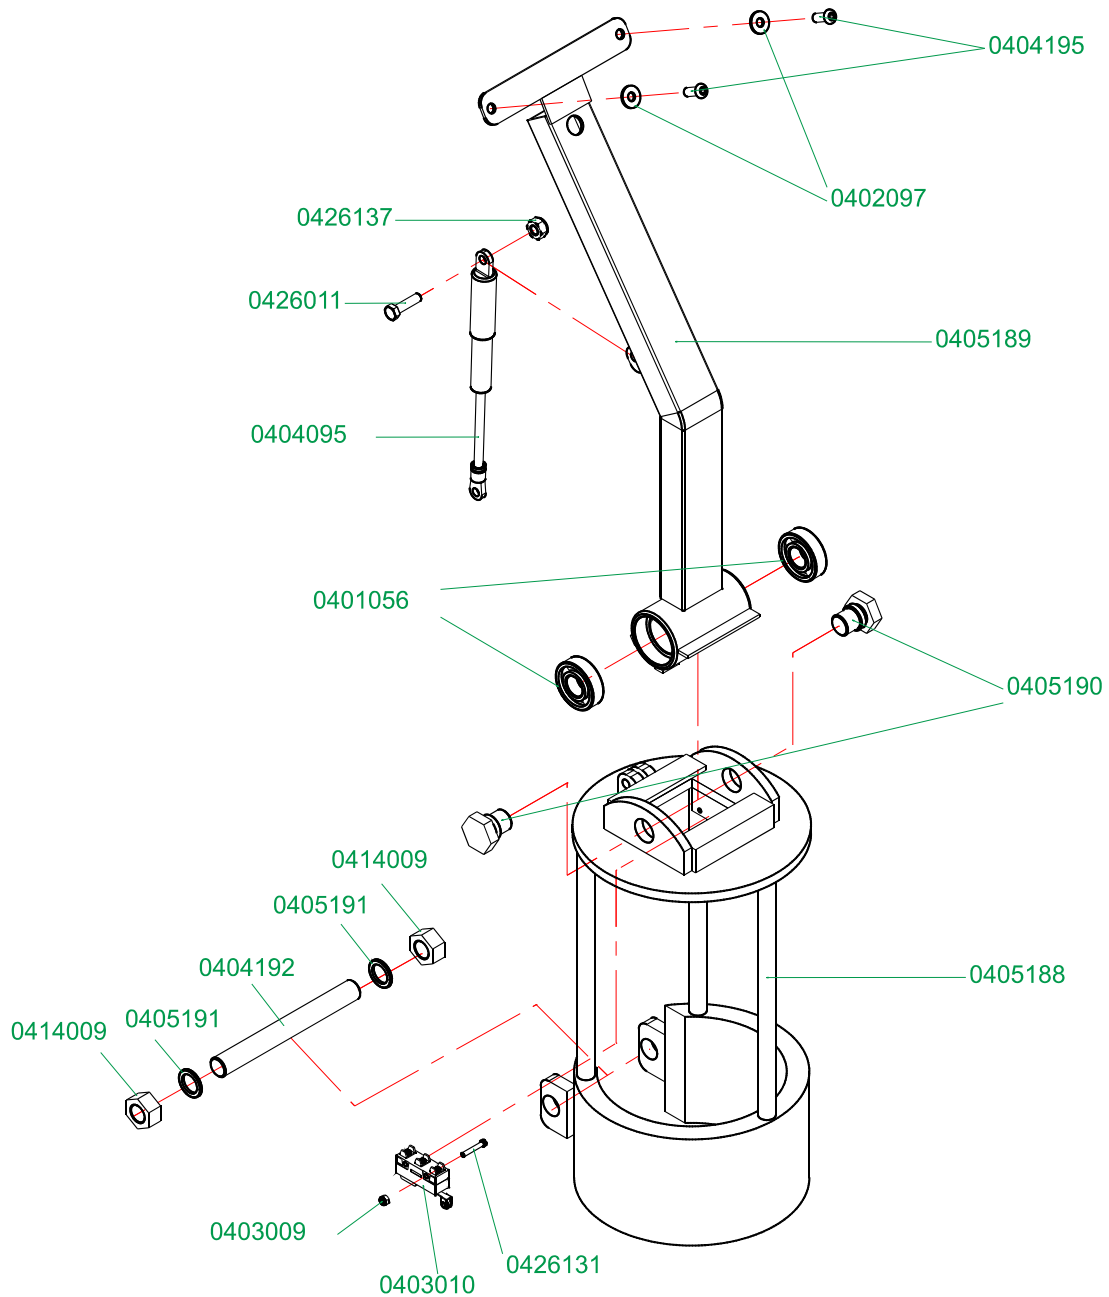

CÓDIGO COML.	NOME	QT
0401056	ROLAMENTO 6204	02
0402097	ARRUELA LISA M8	02
0403009	PORCA SEXTAVADA M3	02
0403010	MICRO DE FIM DE CURSO	01
0404095	MOLA GÁS	01
0404195	PARAFUSO ALLEN CAB ABAULADA M8 X 16	02
0405188	SUPORTE DE GIRO DA DIREÇÃO	01
0405189	CONJUNTO ALAVANCA DO TIMÃO	01
0405190	PARAFUSO DE FIXAÇÃO DA ALAVANCA DO TIMÃO	02
0405191	ARRUELA 3/4"	02
0405192	BARRA ROSQUEADA NC 3/4"	01
0414009	PORCA SEXTAVADA 3/4"	02
0426011	PARAFUSO SEXTAVADO M8 X 30	02
0426131	PARAFUSO C/C FENDA M3 X 25 ZINCADO	02
0426137	PORCA PARLOCK M8	02