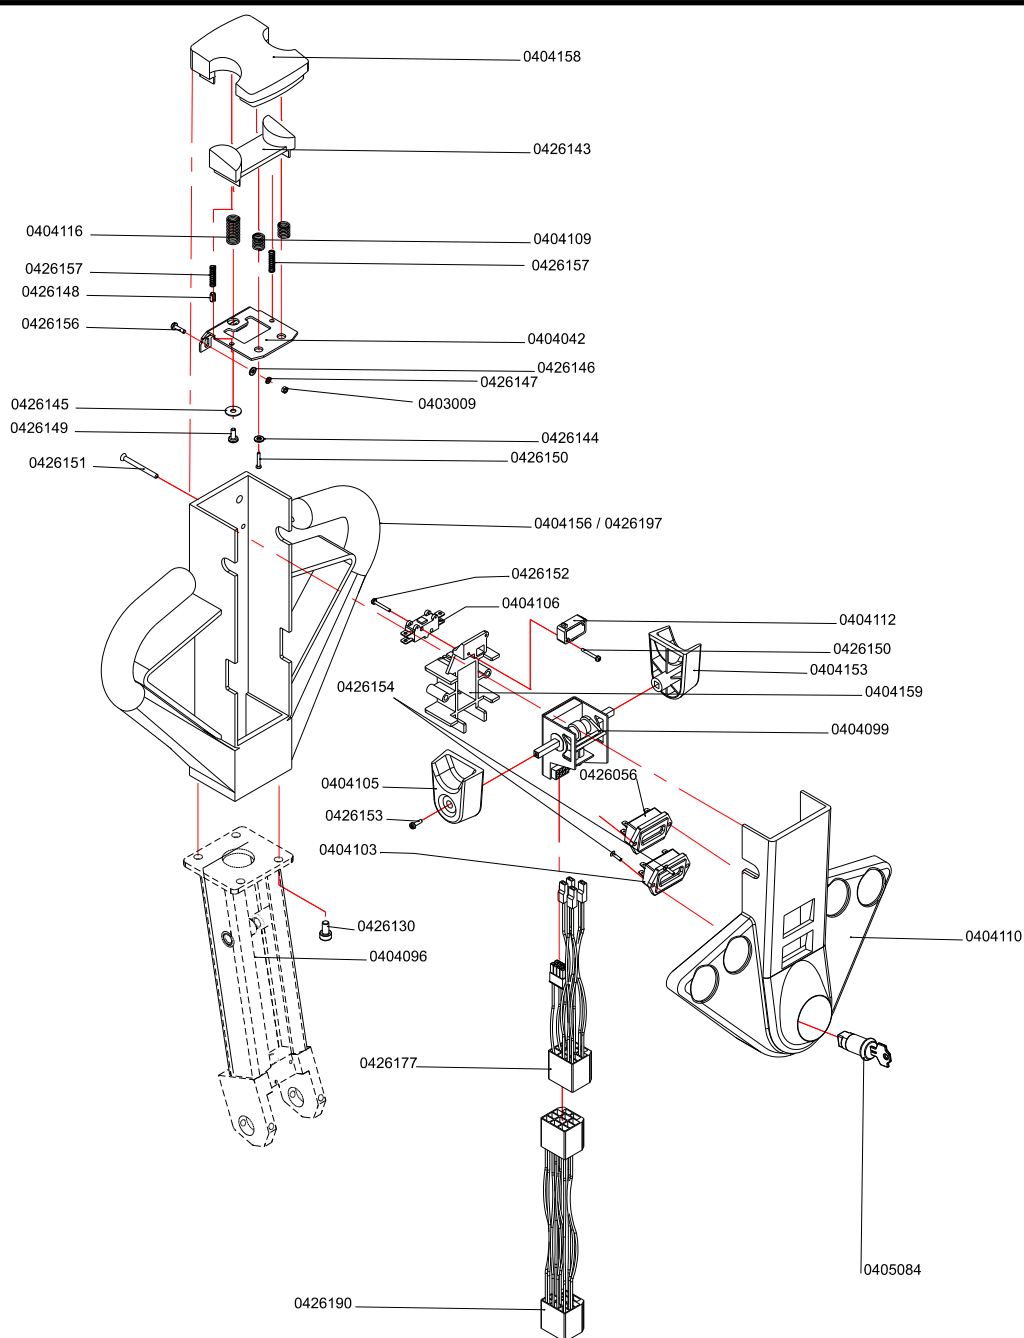

CÓDIGO COML.	NOME	QT
0403009	PORCA SEXT. M3	02
0404042	SUPORTE DO REVERSO	01
0404096	TIMÃO SOLDADO	01
0404099	REGULADOR DE POTÊNCIA	01
0404110	TAMPA DO TIMÃO	01
0404103	INDICADOR CARGA DE BATERIA	01
0404106	MICRORUTOR REVERSO	01
0404109	MOLA MENOR DO REVERSO	02
0404112	MICRORUTOR	01
0404116	MOLA MAIOR DO REVERSO	01
0404153	ACELERADOR	02
0404156	CARÇAÇA DO TIMÃO	01
0404158	ACIONADOR DO REVERSO	01
0404159	SUPORTE DO REGULADOR	01
0405084	CHAVE COM MIOLO	01
0426056	HORÍMETRO	01
0426130	PARAF. ALLEN C/C M6 X 12	04

CÓDIGO COML.	NOME	QT
0426143	ENCAIXE DO REVERSO	01
0426144	ARRUELA LISA M4	02
0426145	ARRUELA LISA M5	02
0426146	ARRUELA LISA M3	02
0426147	ARRUELA DE PRESSÃO M3	02
0426148	PINO ELÁSTICO 4,5 X 8	02
0426149	PARAF. C-C FENDA M4 X 10	02
0426150	PARAF. PHILLIPS RS 2,5 X 15	02
0426151	PARAF. PHILLIPS C. ESC. RS 3 X 40	06
0426152	PARAF. PHILLIPS RS 2,5 X 20	03
0426153	PARAF. PHILLIPS 3 X 10	02
0426154	PARAF. PHILLIPS C. ESC. RS 2,5 X 10	04
0426156	PARAFUSO C-C FENDA M3 X 12	02
0426157	MOLA DO ENCAIXE DO REVERSO	02
0426177	CABO DO ACELARADOR - PT	01
0426190	CABO DO TIMÃO	01
0426197	TIMÃO COMPLETO	01