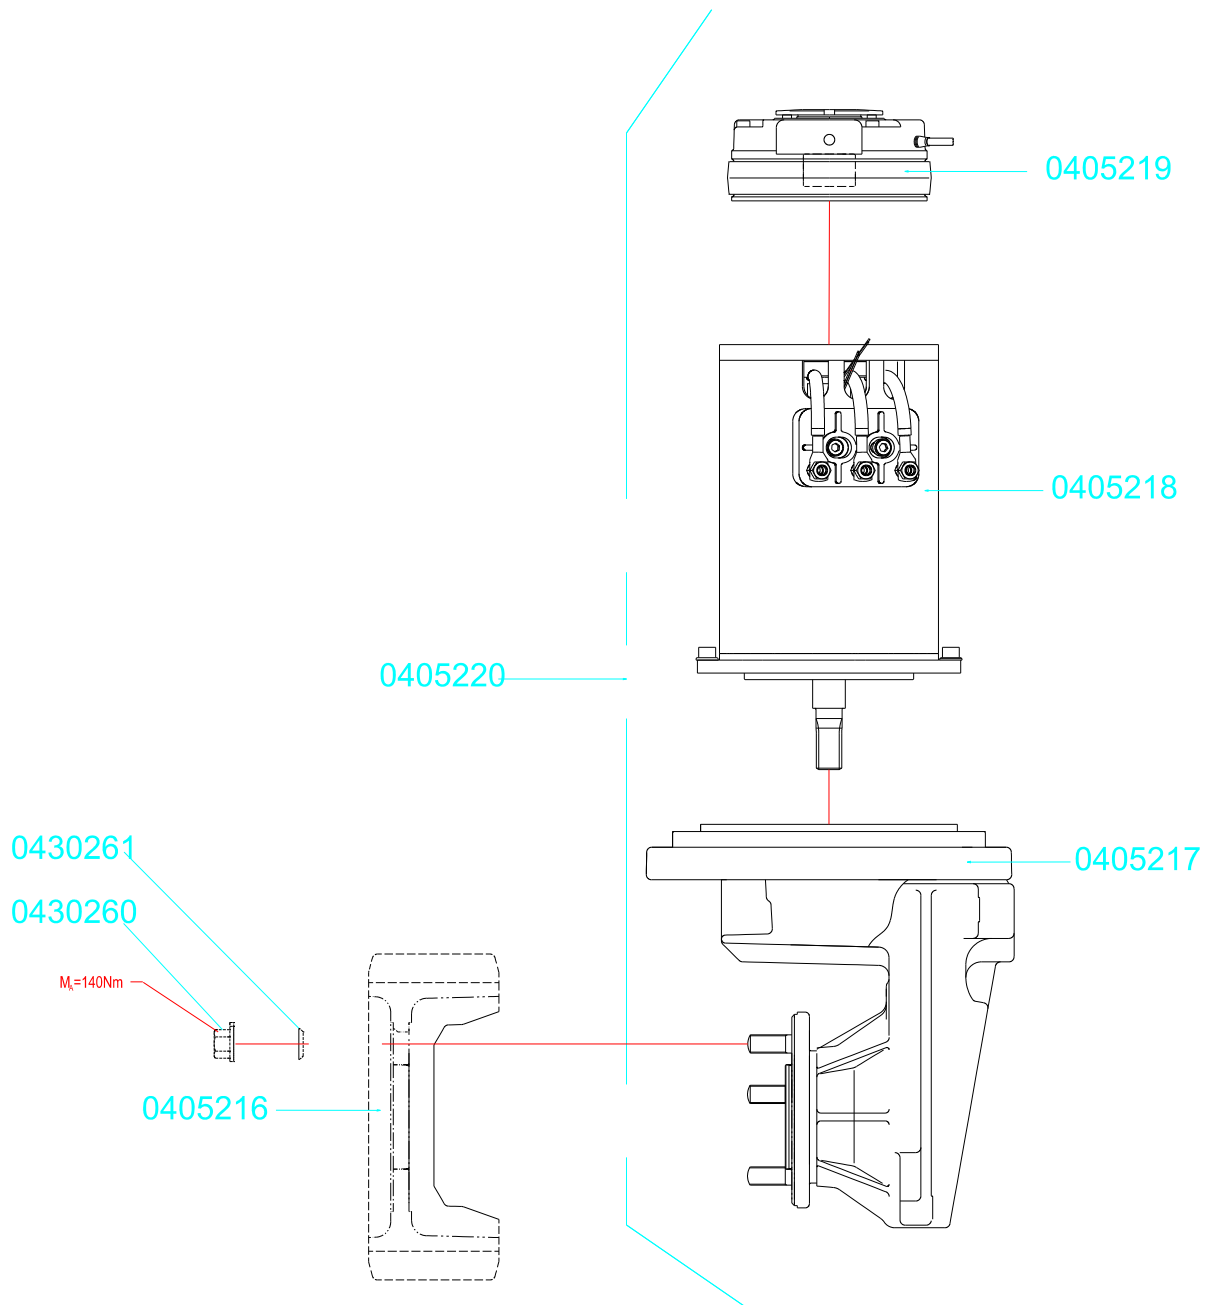

CÓDIGO COML.	NOME	QT
0405221	BOTÃO DE ACIONAMENTO (ELEVAÇÃO)	01
0405222	BOTÃO DE ACIONAMENTO (DESCIDA)	01
0405223	TAMPA SUPERIOR	01
0405224	MOLA DO BOTÃO DE PARADA DE EMERGENCIA	02
0405225	BOTÃO DE PARADA DE EMERGENCIA	01
0405226	BOTÃO DE ACIONAMENTO DA BUZINA	02
0405227	MOLA DO BOTÃO ACIONADOR DA BUZINA / TARTARUGA	01
0405228	MOLA DO ACIONADOR DO ACELERADOR	02
0405229	BUCHA DO ACIONADOR DO ACELERADOR	02
0405230	PARAFUSO ALLEN CABEÇA CILINDRICA M3 X 16	02
0405231	ACIONADOR DO ACELERADOR DIREITO	01
0405232	EIXO DE ACIONAMENTO DO ACELERADOR	01
0405233	ACIONADOR DO ACELERADOR ESQUERDO	01
0405234	CONTROLADOR DE VELOCIDADE	01
0405235	PARAFUSO ALLEN CABEÇA CILINDRICA M6 X 10	03
0405236	BOTÃO DE ACIONAMENTO DA VELOCIDADE (TARTARUGA)	01
0405237	TAMPA INFERIOR	01
<b>0405238</b>	<b>TIMÃO COMPLETO</b>	<b>01</b>

CÓDIGO COML.	NOME	QT
0426143	ENCAIXE DO REVERSO	01
0426144	ARRUELA LISA M4	02
0426145	ARRUELA LISA M5	02
0426146	ARRUELA LISA M3	02
0426147	ARRUELA DE PRESSÃO M3	02
0426148	PINO ELÁSTICO 4,5 X 8	02
0426149	PARAF. C-C FENDA M4 X 10	02
0426150	PARAF. PHILLIPS RS 2,5 X 15	02
0426151	PARAF. PHILLIPS C. ESC. RS 3 X 40	06
0426152	PARAF. PHILLIPS RS 2,5 X 20	03
0426153	PARAF. PHILLIPS 3 X 10	02
0426154	PARAF. PHILLIPS C. ESC. RS 2,5 X 10	04
0426156	PARAFUSO C-C FENDA M3 X 12	02
0426157	MOLA DO ENCAIXE DO REVERSO	02
0426177	CABO DO ACELARADOR - PT	01
0426190	CABO DO TIMÃO	01
<b>0426197</b>	<b>TIMÃO COMPLETO</b>	<b>01</b>