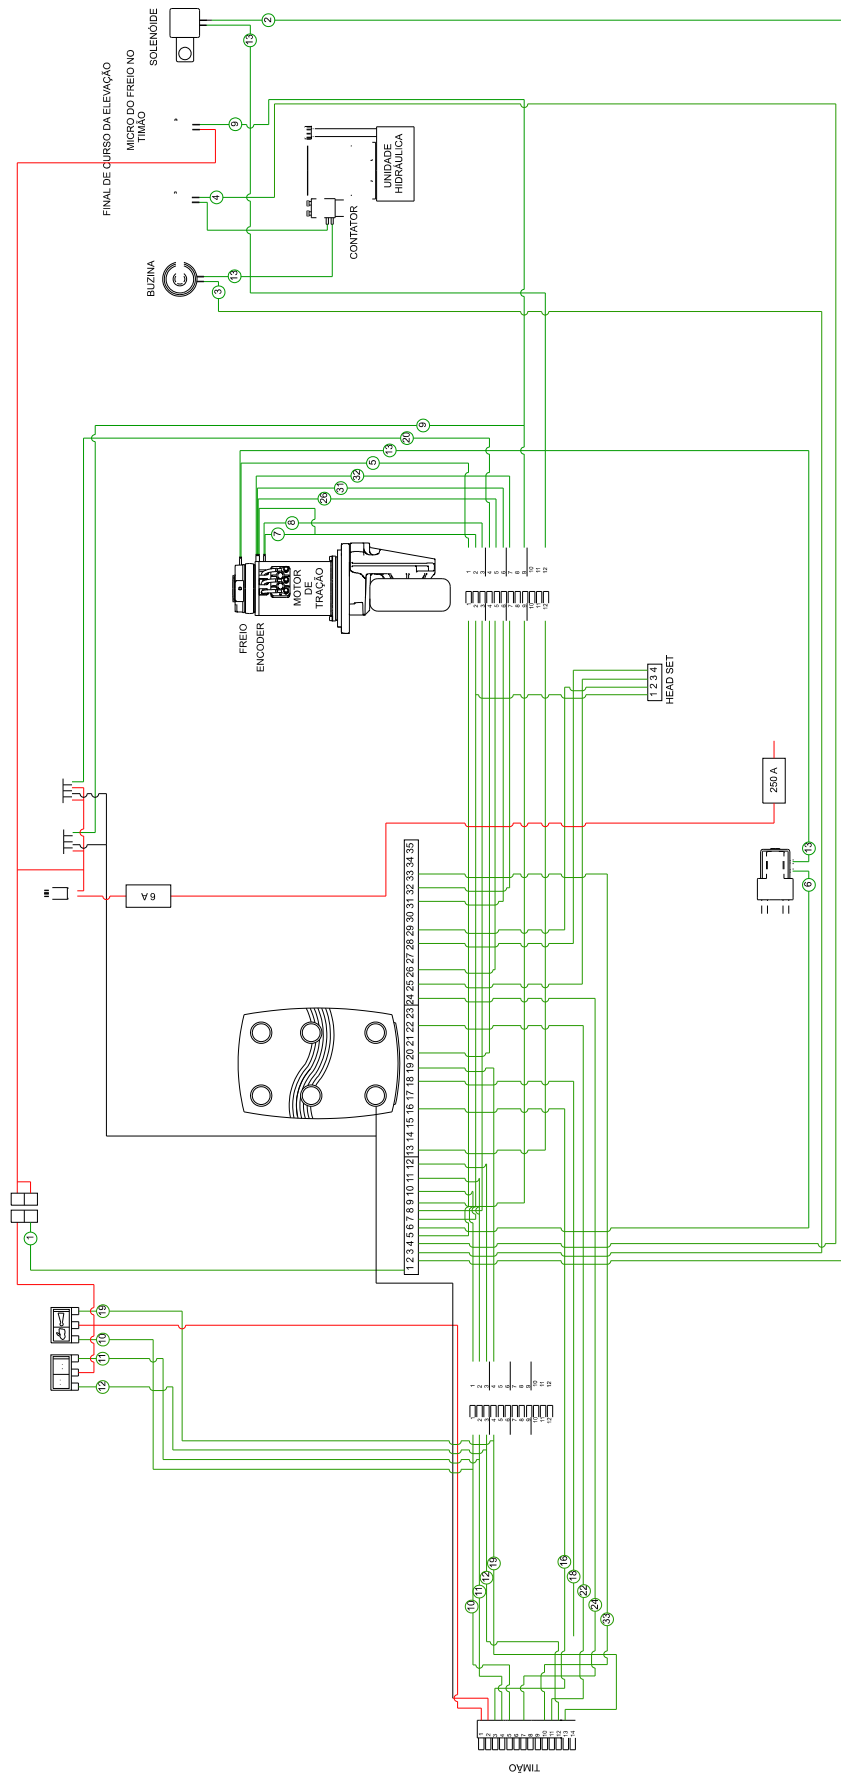

CÓDIGO COML.	NOME	QT
0405239	CHICOTE PRINCIPAL	01
0405240	CHICOTE DA CHAVE E INDICADORES	02